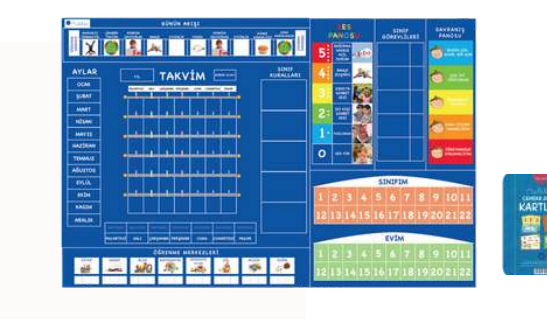

Multibem Sistemine Yeni Geçen Okullar İçin Öğrenci Paketleri

B1 (Büyük Öğrenci ve Öğretmen- Sınıf Paketi)

Öğrenci Paketi

Yıllık Aile Takvimi

Matematik Oyunları 2

Dikkat Çalışmaları 2

16'lı Bitki - Hayvan Kitapçıkları

Portfolyom

Öğrenci Günlüğü - 2 Adet

Kodlamaya Giriş 1

Türkiye Oyun Haritası

Hikâye Kitapları

Multibem Doğa Çantası

Öğretmen Paketi

Öğretmen Kılavuzu

Dijital Tebeşir Öğretmen Uygulaması

Çember Panosu + Kartları

Yıllık Aile Takvimi

Hayvan Bitki Afişleri

Kendim Yapabilirim Afisi

Kendim Yapabilirim Flaş Kartları

Türkiye Oyun Haritası

Bitki Kartları