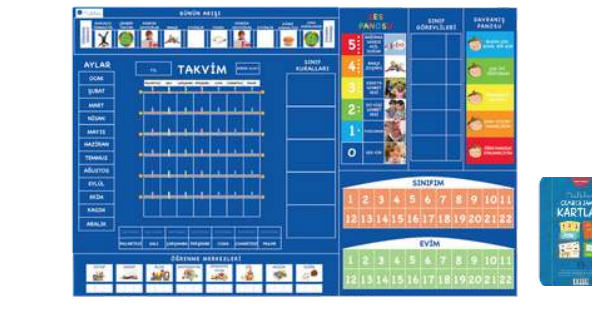

Çember Panosu + Kartları

Yıllık Aile Takvimi

Hayvan Bitki Afişleri

Kendim Yapabilirim Afisi

Kendim Yapabilirim Flaş Kartları

Şehir Oyun Haritası

Kelime Kartları

Şehir Oyun Halısı

Masal Halısı + Kartları

B2 (Mini Öğrenci, Değerler ve Öğretmen - Sınıf Paketi)

Öğrenci ve Değerler Paketi

Yıllık Aile Takvimi

Matematik Oyunları 1

Dikkat Çalışmaları 1

8'li Bitki - Hayvan Kitapçıkları

Portfolyom

Değerler Seti

Hikâye Kitapları

Adım Adım Değerler Öğretmen-Aile Uygulaması

Multibem Doğa Çantası

Öğretmen - Sınıf Paketi

Öğretmen Kılavuzu

Dijital Tebeşir Öğretmen Uygulaması

Çember Panosu + Kartları

Yıllık Aile Takvimi

Hayvan Bitki Afişleri

Kendim Yapabilirim Afisi

Kendim Yapabilirim Flaş Kartları

Şehir Oyun Haritası

Kelime Kartları

Şehir Oyun Halısı

Masal Halısı + Kartları